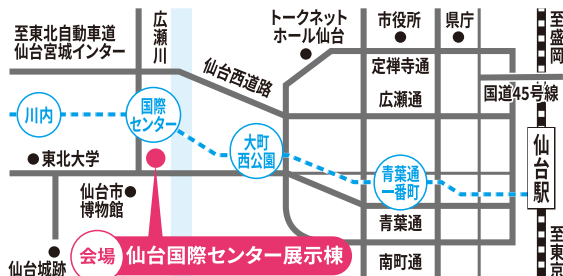

ガス事業PRコーナー

都市ガスがご家庭に届くまでの裏側や、安全・安心にお使いいただくためのポイントなど、楽しく体験しながら学べるコーナー。暮らしを豊かにする都市ガスの魅力を再発見しよう!

コラボ企画

ガス局×交通局× 八木山動物公園
フジサキの杜

ワオ!

コラボ 1

地下鉄一日乗車券で♪
秋のおでかけめぐり

「地下鉄一日乗車券」または「るーぶる仙台・地下鉄一日乗車券」を使って、ガスフェアと八木山動物公園に遊びに行こう!利用当日分の乗車券をそれぞれの場所で提示するとプレゼントがもらえます!提示場所はガス局ホームページをチェック!

●八木山動物公園のみ、11/4(月・祝)まで企画を実施します。

コラボ 2

黄色いガス管で遊ぶ
動物を探せ2024!

八木山動物公園にて黄色いガス管で遊ぶ動物を探し、動物名を記入した解答用紙をガスフェア会場に提出してプレゼントをもらおう!今年はこの動物かな?解答用紙の提出場所はガス局ホームページをチェック!

●解答用紙は10/3(木)から配布します。
解答用紙配布場所:八木山動物公園「西門中庭付近」

会場アクセス

仙台駅から5分!

地下鉄東西線に乗っていこう!

▲来場者用駐車場はございません。

八木山動物公園
青葉山
川内
国際センター
大町西公園
青葉通一番町
仙台
宮城野通
通坊
業師堂
卸町
六丁の目
荒井