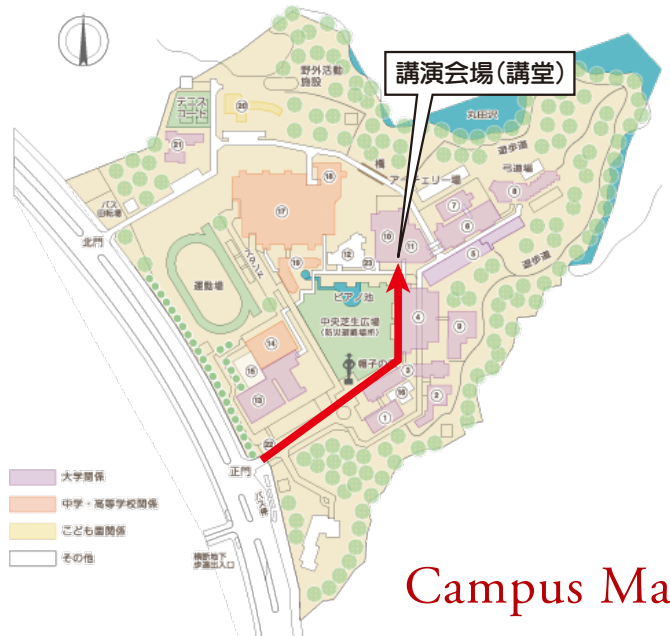

(問合せ先)

〒981-0914

仙台市青葉区雨宮町4-17宮城県仙台合同庁舎10階

公益社団法人宮城県緑化推進委員会

☎022-301-7501 FAX 022-301-7502

メール miyagiryokusui@jewel.ocn.ne.jp

尾木直樹氏プロフィール

1947年滋賀県生まれ。教育評論家、元法政大学教授、臨床教育研究所「虹」所長。中高の教師として、22年間子どもを主役としたユニークで創造的な教育実践を展開、大学教員に転身して22年、合計44年教壇に立つ。「尾木ママ」の愛称で親しまれ、Eテレ「ウワサの保護者会」やフジテレビ系「ホンマでっか!? TV」など多数のテレビ番組で活躍中。

主催：公益社団法人宮城県緑化推進委員会 共催：宮城学院女子大学
後援：宮城県、(一社)宮城県私立幼稚園連合会、仙台市幼稚園連合会
協力：特定非営利活動法人宮城県森林インストラクター協会

Access & Around

Campus Map

会場へのアクセス ※駐車場はありません。公共交通機関をご利用願います。

仙台駅西口バスプールから

- 2番：宮城交通（宮城大学行き）11:05、25、45、12:05、25、45、13:05 宮城学院前下車
- 3番：宮城交通（宮城学院前行き）11:15、35、55、12:15、55
- 13番：仙台市営（宮城学院前行き）12:17

地下鉄旭丘駅から

- 3番：宮城交通（宮城学院前行き）11:10、12:40

地下鉄泉中央駅から

- 6番：宮城交通（仙台駅行き）11:50 宮城学院前下車

宮城学院前から帰りのバス時刻表

- 1番：宮城交通（県庁・市役所経由仙台駅行き）16:13、21、43
- 2番：宮城交通（双葉ヶ丘・上杉通経由仙台駅行き）16:03、12、23、25、30
- 3番：宮城交通（双葉ヶ丘経由地下鉄旭丘駅行き）16:30
- 5番：宮城交通（加茂小経由地下鉄泉中央駅行き）17:09
- 仙台市営（仙台駅行き）16:15、20、25、30、17:15